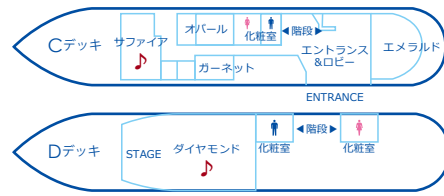

CONCERTO CHARTER PLAN

チャータープラン

企業様の周年パーティー、イベントまたはプライベート空間として。さまざまな用途でご利用いただける船まるごと一隻貸切プラン！2名様からご利用いただけます。

プラン期間・運航時間・料金のご案内

[プラン適用期間] 2019年10月1日(火)～2021年3月31日(水)まで

価格表記には消費税が含まれております。

時間帯	最低売上保証料金	
	土日・祝日	平日
ランチクルーズ 12:00～14:00	330万円	253万円
ティークルーズ 14:30～16:00	198万円	165万円
トワイライトクルーズ 17:15～19:00	275万円	220万円
ナイトクルーズ 19:30～21:30	330万円	253万円

[お好きな会場貸切パーティープラン]×[乗船人数]が上記料金に満たない場合は、最低売上保証料金になります。

船内のご案内

船名	コンチェルト
総トン数	2,138トン
全長	74.00メートル
全幅	13.00メートル
速力	13ノット
旅客定員	604名

♪…コンチェルト専属キャストによる生演奏が入ります

[各客室のご案内]

アメジスト(93.5㎡) ———— 高:2.2m、縦:8.5m、横:11m
ルビー(165㎡) ———— 高:2.5m、縦:15m、横:11m

パール(181.5㎡) ———— 高:2.12m、縦:16.5m、横:11.1m
ダイヤモンド(264㎡) ———— 高:2.5m、縦:21.5m、横:12.3m
サファイヤ(85.8㎡) ———— 高:2.2m、縦:7.8m、横:11m

【全面取消】

ご乗船指定日の前日を起算日とし、乗船指定日の90日前～61日前…チャーター料金の30% 60日前～31日前…50%
30日前～7日前…80% 6日前～当日…100%