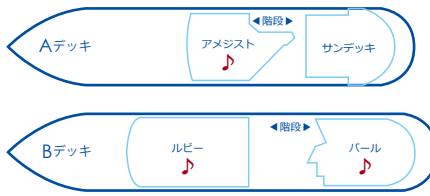

[お好きな会場貸切パーティープラン]×[乗船人数]が上記料金に満たない場合は、最低売上保証料金になります。

船内のご案内

船名	コンチェルト
総トン数	2,138トン
全長	74.00メートル
全幅	13.00メートル
速力	13ノット
旅客定員	604名

♪…コンチェルト専属キャストによる生演奏が入ります

[各客室のご案内]

アメジスト(93.5㎡) ———— 高:2.2m、縦:8.5m、横:11m
ルビー(165㎡) ———— 高:2.5m、縦:15m、横:11m

パール(181.5㎡) ———— 高:2.12m、縦:16.5m、横:11.1m
ダイヤモンド(264㎡) ———— 高:2.5m、縦:21.5m、横:12.3m
サファイヤ(85.8㎡) ———— 高:2.2m、縦:7.8m、横:11m

【全面取消】

ご乗船指定日の前日を起算日とし、乗船指定日の90日前～61日前…チャーター料金の30% 60日前～31日前…50%
30日前～7日前…80% 6日前～当日…100%