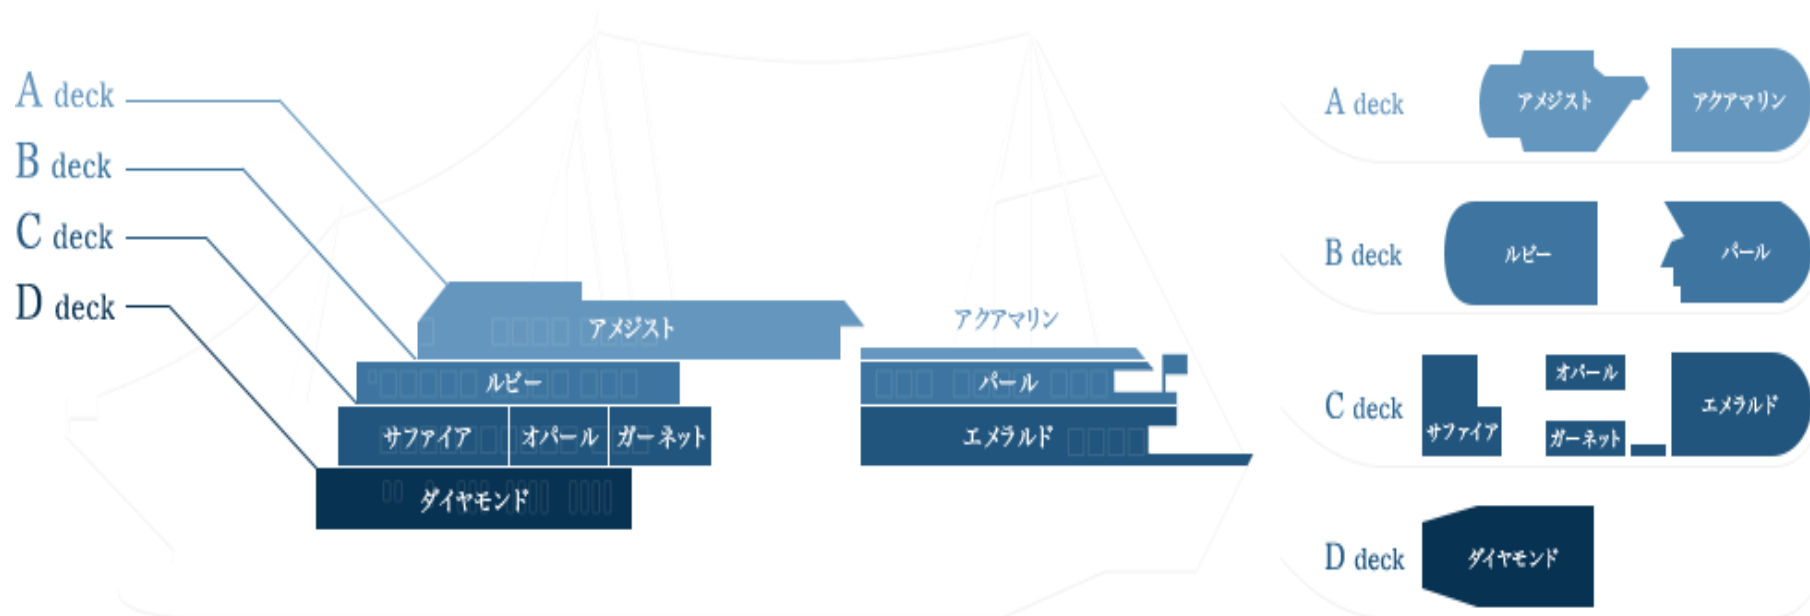

## 会場貸切料金表

(税込み)

生演奏	会場名	デッキ	広さ(m <sup>2</sup> )	室料	生演奏	会場名	デッキ	広さ(m <sup>2</sup> )	室料
♪	アメジスト	Aデッキ	143	88,000	♪	ルビー	Bデッキ	224	110,000
♪	パール	Bデッキ	159	77,000	♪	サファイア	Cデッキ	77	44,000
	エメラルド	Cデッキ	68	33,000	♪	ダイヤモンド	Dデッキ	272	165,000
	オパール	Cデッキ	34	22,000		ガーネット	Cデッキ	26	15,400

※お部屋を貸切で利用される場合の会場貸切料金です。

※エメラルドは鉄板焼き専用の会場です。

※ ♪は生演奏が入る会場です。

## 全長74メートル、2,138トンの船内にある大小様々な9つのお部屋

# コンチェルト船体概要

A-DECK  
B-DECK  
C-DECK  
D-DECK

全長 74m 全幅 13m 旅客定員 604名  
総トン数 2,138トン 最大航海速度 12ノット

アメジスト

アクアマリン

ルビー

パール

サファイア