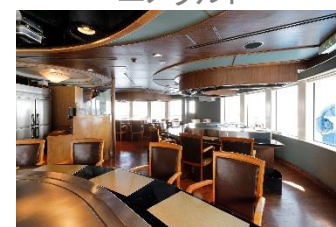

コンチェルト船体概要

A-DECK
B-DECK
C-DECK
D-DECK

全長 74m 全幅 13m 旅客定員 604名
総トン数 2,138トン 最大航海速度 12ノット

エメラルド