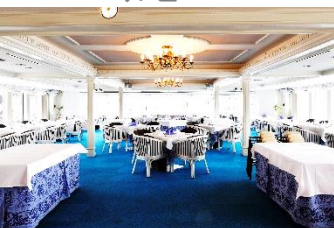

コンチェルト船体概要

A-DECK
B-DECK
C-DECK
D-DECK

全長 74m 全幅 13m 旅客定員 604名
総トン数 2,138トン 最大航海速度 12ノット

ルビー