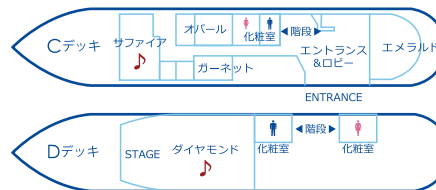

CONCERTO CHARTER PLAN

コンチェルト チャータープラン

コンチェルトをまるごと一隻貸切にできるプランです。
 企業様の周年記念パーティー、またはイベントなど様々な用途にご利用いただけます。
 記念に残る船上貸切パーティーをお楽しみくださいませ。

【プラン期間】

2020年4月1日(水)～2021年3月31日(水)まで

【運航時間・料金】

時間帯		最低保証料金	
		土日・祝日	平日
ランチクルーズ	12:00～14:00	330万円	253万円
ティークルーズ	14:30～16:00	198万円	165万円
トワイライトクルーズ	17:15～19:00	275万円	220万円
ナイトクルーズ	19:30～21:30	330万円	253万円

裏面に掲載の会場貸切パーティープラン各種×乗船人数が上記料金に満たない場合は、最低売上保証料金になります
 ※価格表記には消費税が含まれております。

船内のご案内

【各客室のご案内】

アメジスト(93.5㎡) 高:2.2m、縦:8.5m、横:11m
 ルビー(165㎡) 高:2.5m、縦:15m、横:11m

パール(181.5㎡) 高:2.12m、縦:16.5m、横:11.1m
 ダイヤモンド(264㎡) 高:2.5m、縦:21.5m、横:12.3m
 サファイア(85.8㎡) 高:2.2m、縦:7.8m、横:11m

♪…コンチェルト専属キャストによる生演奏が入ります

船名	コンチェルト
総トン数	2,138トン
全長	74.00メートル
全幅	13.00メートル
速力	13ノット
旅客定員	604名

ALLキャンセル

乗船指定日の90日前～61日前…チャーター料金の30% 60日前～31日前…50% 30日前～7日前…80% 6日前～当日…100%

人数確定後の減員

乗船指定日の6日前～2日前…30% 前日～出航前…50% 出航後又は無連絡…100%