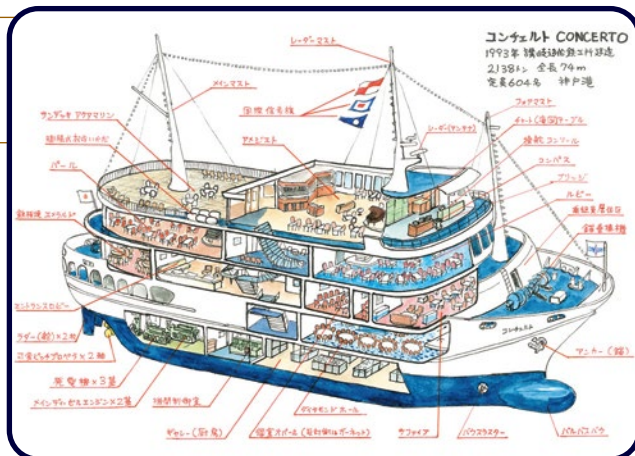

CONCERTO CHARTER PLAN

コンチェルト チャータープラン

コンチェルトをまるごと一隻貸切にできるプランです。
 企業様の周年記念パーティー、またはイベントなど様々な用途にご利用いただけます。
 記念に残る船上貸切パーティーをお楽しみくださいませ。

【プラン期間】

2020年4月1日(水)～2021年3月31日(水)まで

【運航時間・料金】

時間帯		最低保証料金	
		土日・祝日	平日
ランチクルーズ	12:00～14:00	330万円	253万円
ティークルーズ	14:30～16:00	198万円	165万円
トワイライトクルーズ	17:15～19:00	275万円	220万円
ナイトクルーズ	19:30～21:30	330万円	253万円

裏面に掲載の会場貸切パーティープラン各種×乗船人数が上記料金に満たない場合は、最低売上保証料金になります
 ※価格表記には消費税が含まれております。

船内のご案内

【各客室のご案内】

アメジスト(93.5㎡) 高:2.2m、縦:8.5m、横:11m
 ルビー(165㎡) 高:2.5m、縦:15m、横:11m

パール(181.5㎡) 高:2.12m、縦:16.5m、横:11.1m
 ダイヤモンド(264㎡) 高:2.5m、縦:21.5m、横:12.3m
 サファイア(85.8㎡) 高:2.2m、縦:7.8m、横:11m

♪…コンチェルト専属キャストによる生演奏が入ります

船名	コンチェルト
総トン数	2,138トン
全長	74.00メートル
全幅	13.00メートル
速力	13ノット
旅客定員	604名

ALLキャンセル

乗船指定日の90日前～61日前…チャーター料金の30% 60日前～31日前…50% 30日前～7日前…80% 6日前～当日…100%

人数確定後の減員

乗船指定日の6日前～2日前…30% 前日～出航前…50% 出航後又は無連絡…100%